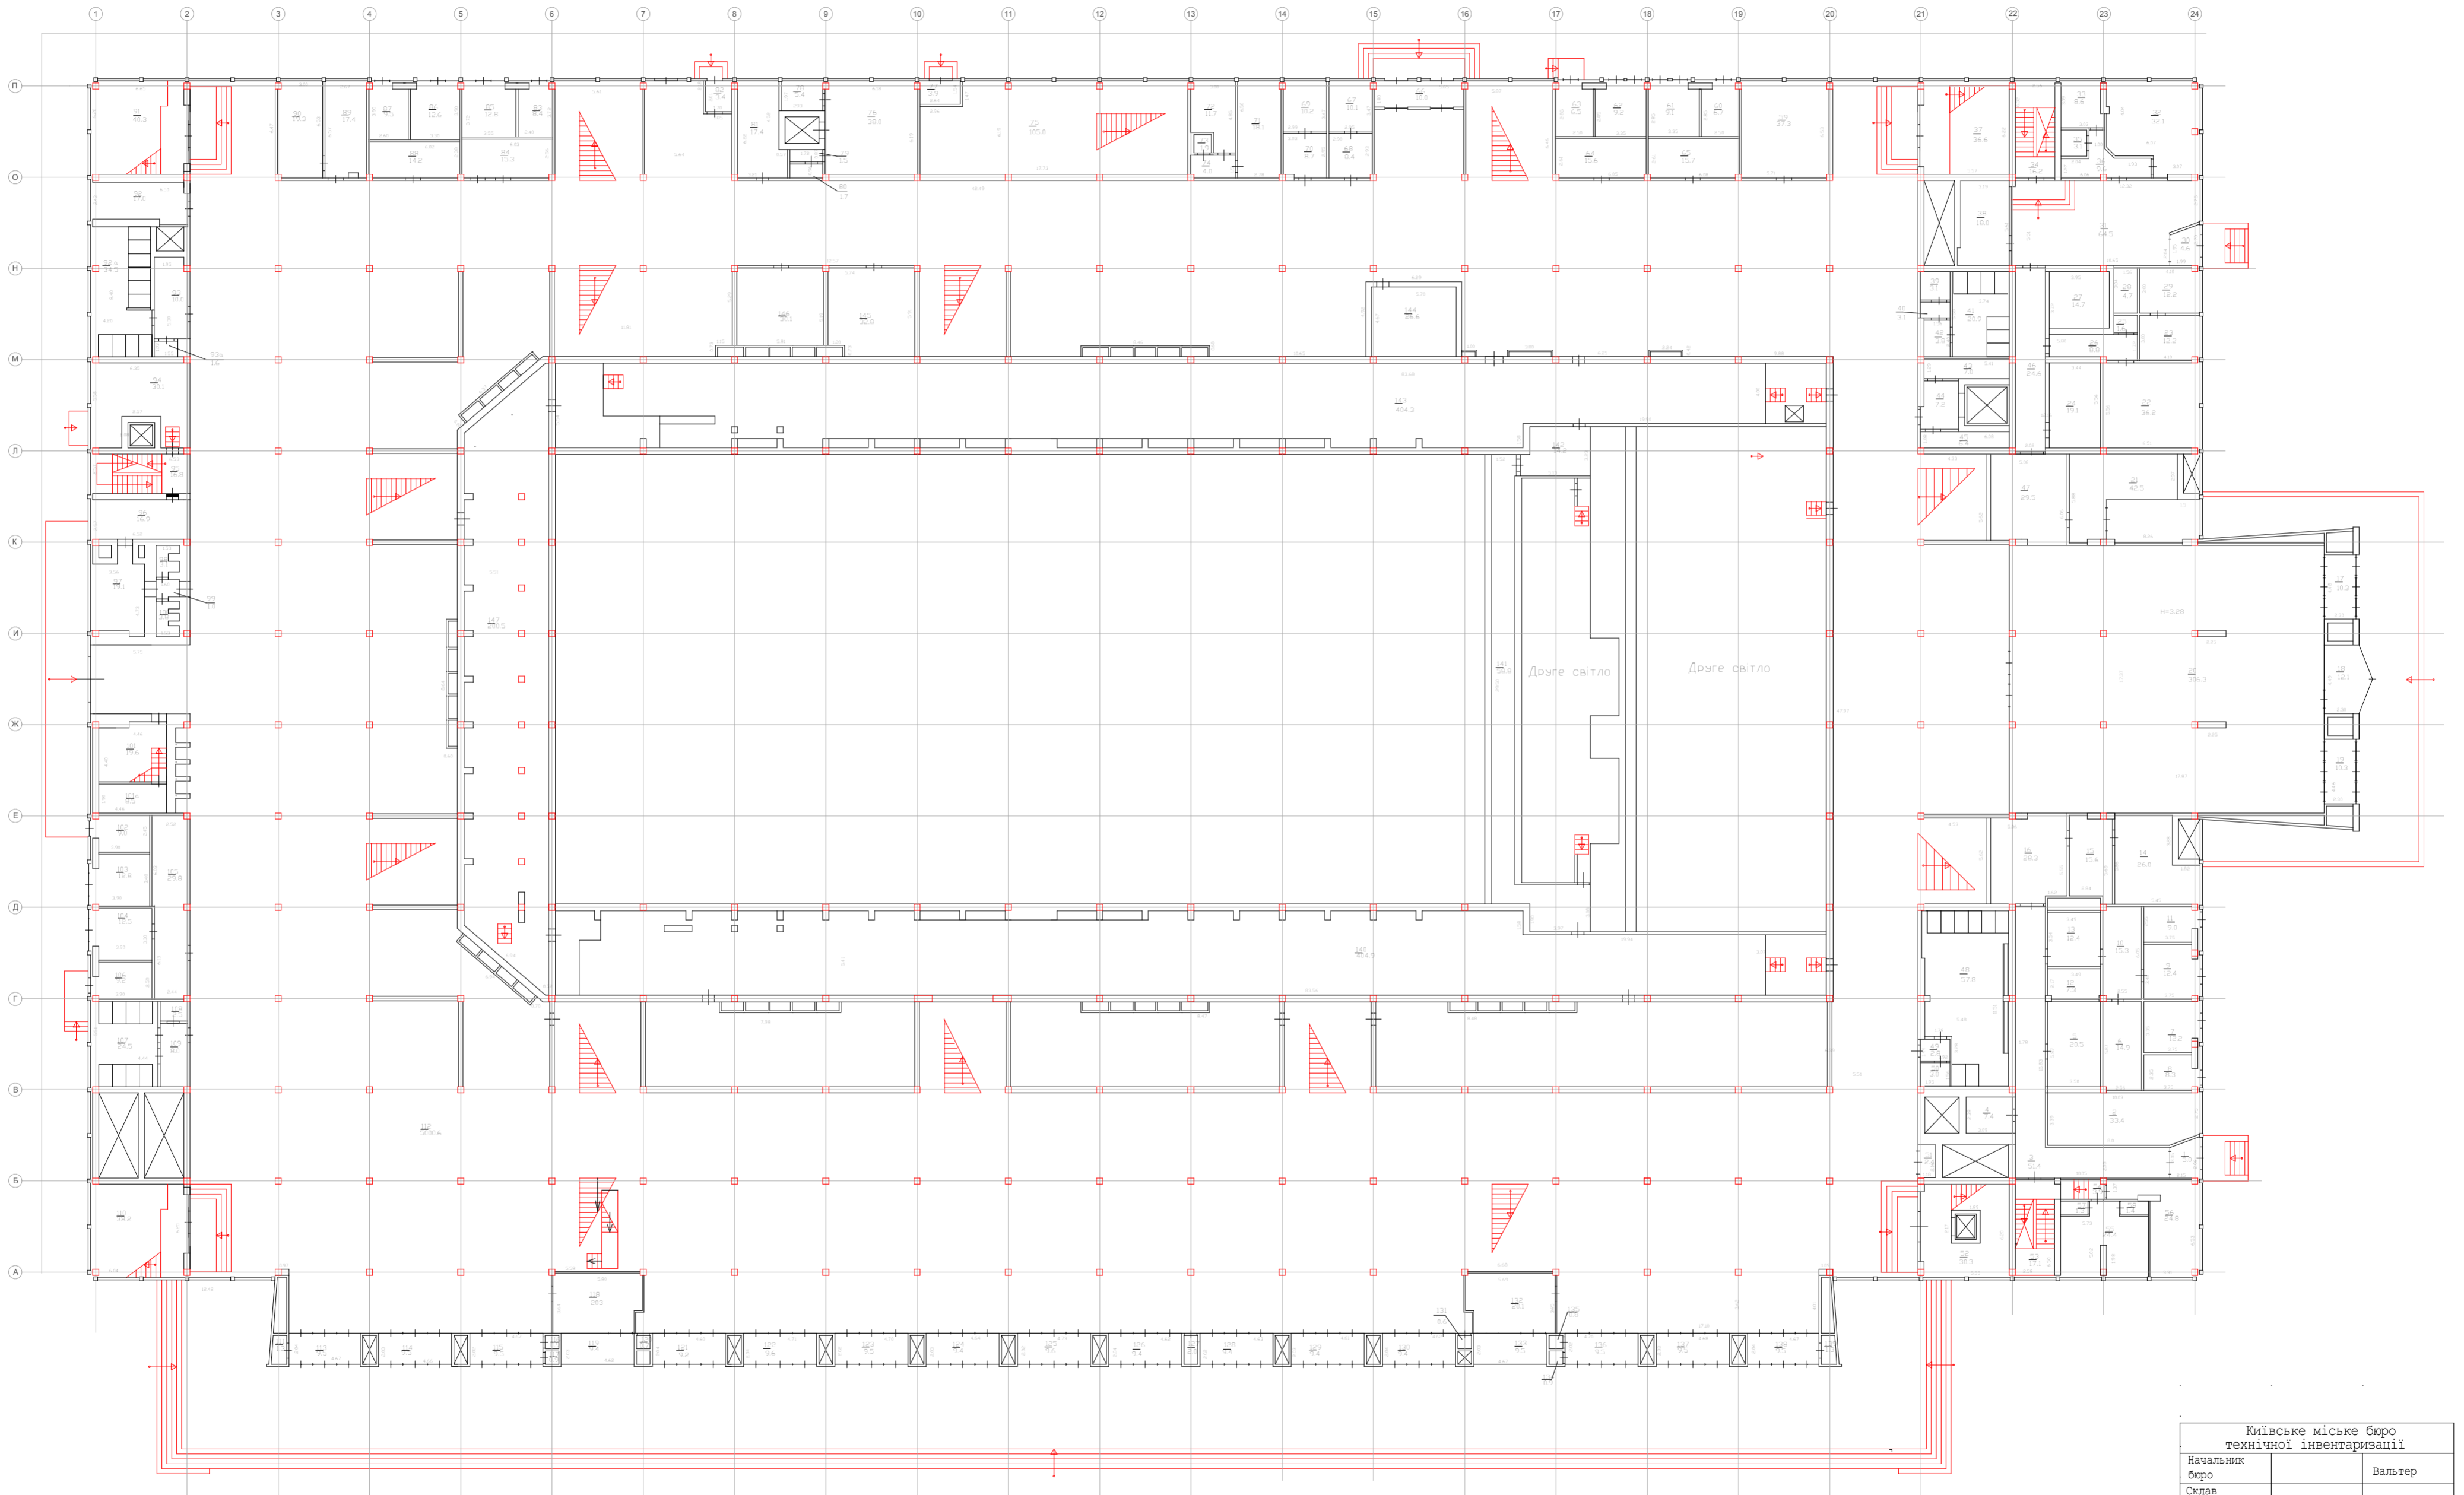

План за поверхами
 на будівлю літер "А"
 по пл. Спортивна, буд. №1,
 району Старокиївського м.Київ
 ПОВЕРХ І ЛІТЕРИ "А"

Масштаб 1:200

Київське міське бюро технічної інвентаризації	
Начальник бюро	Вальтер
Склад технік	Селіванова
Перевірив бригадир	Філімонова
Креслив копіївав	
Дата виконання	23.02.2001р.