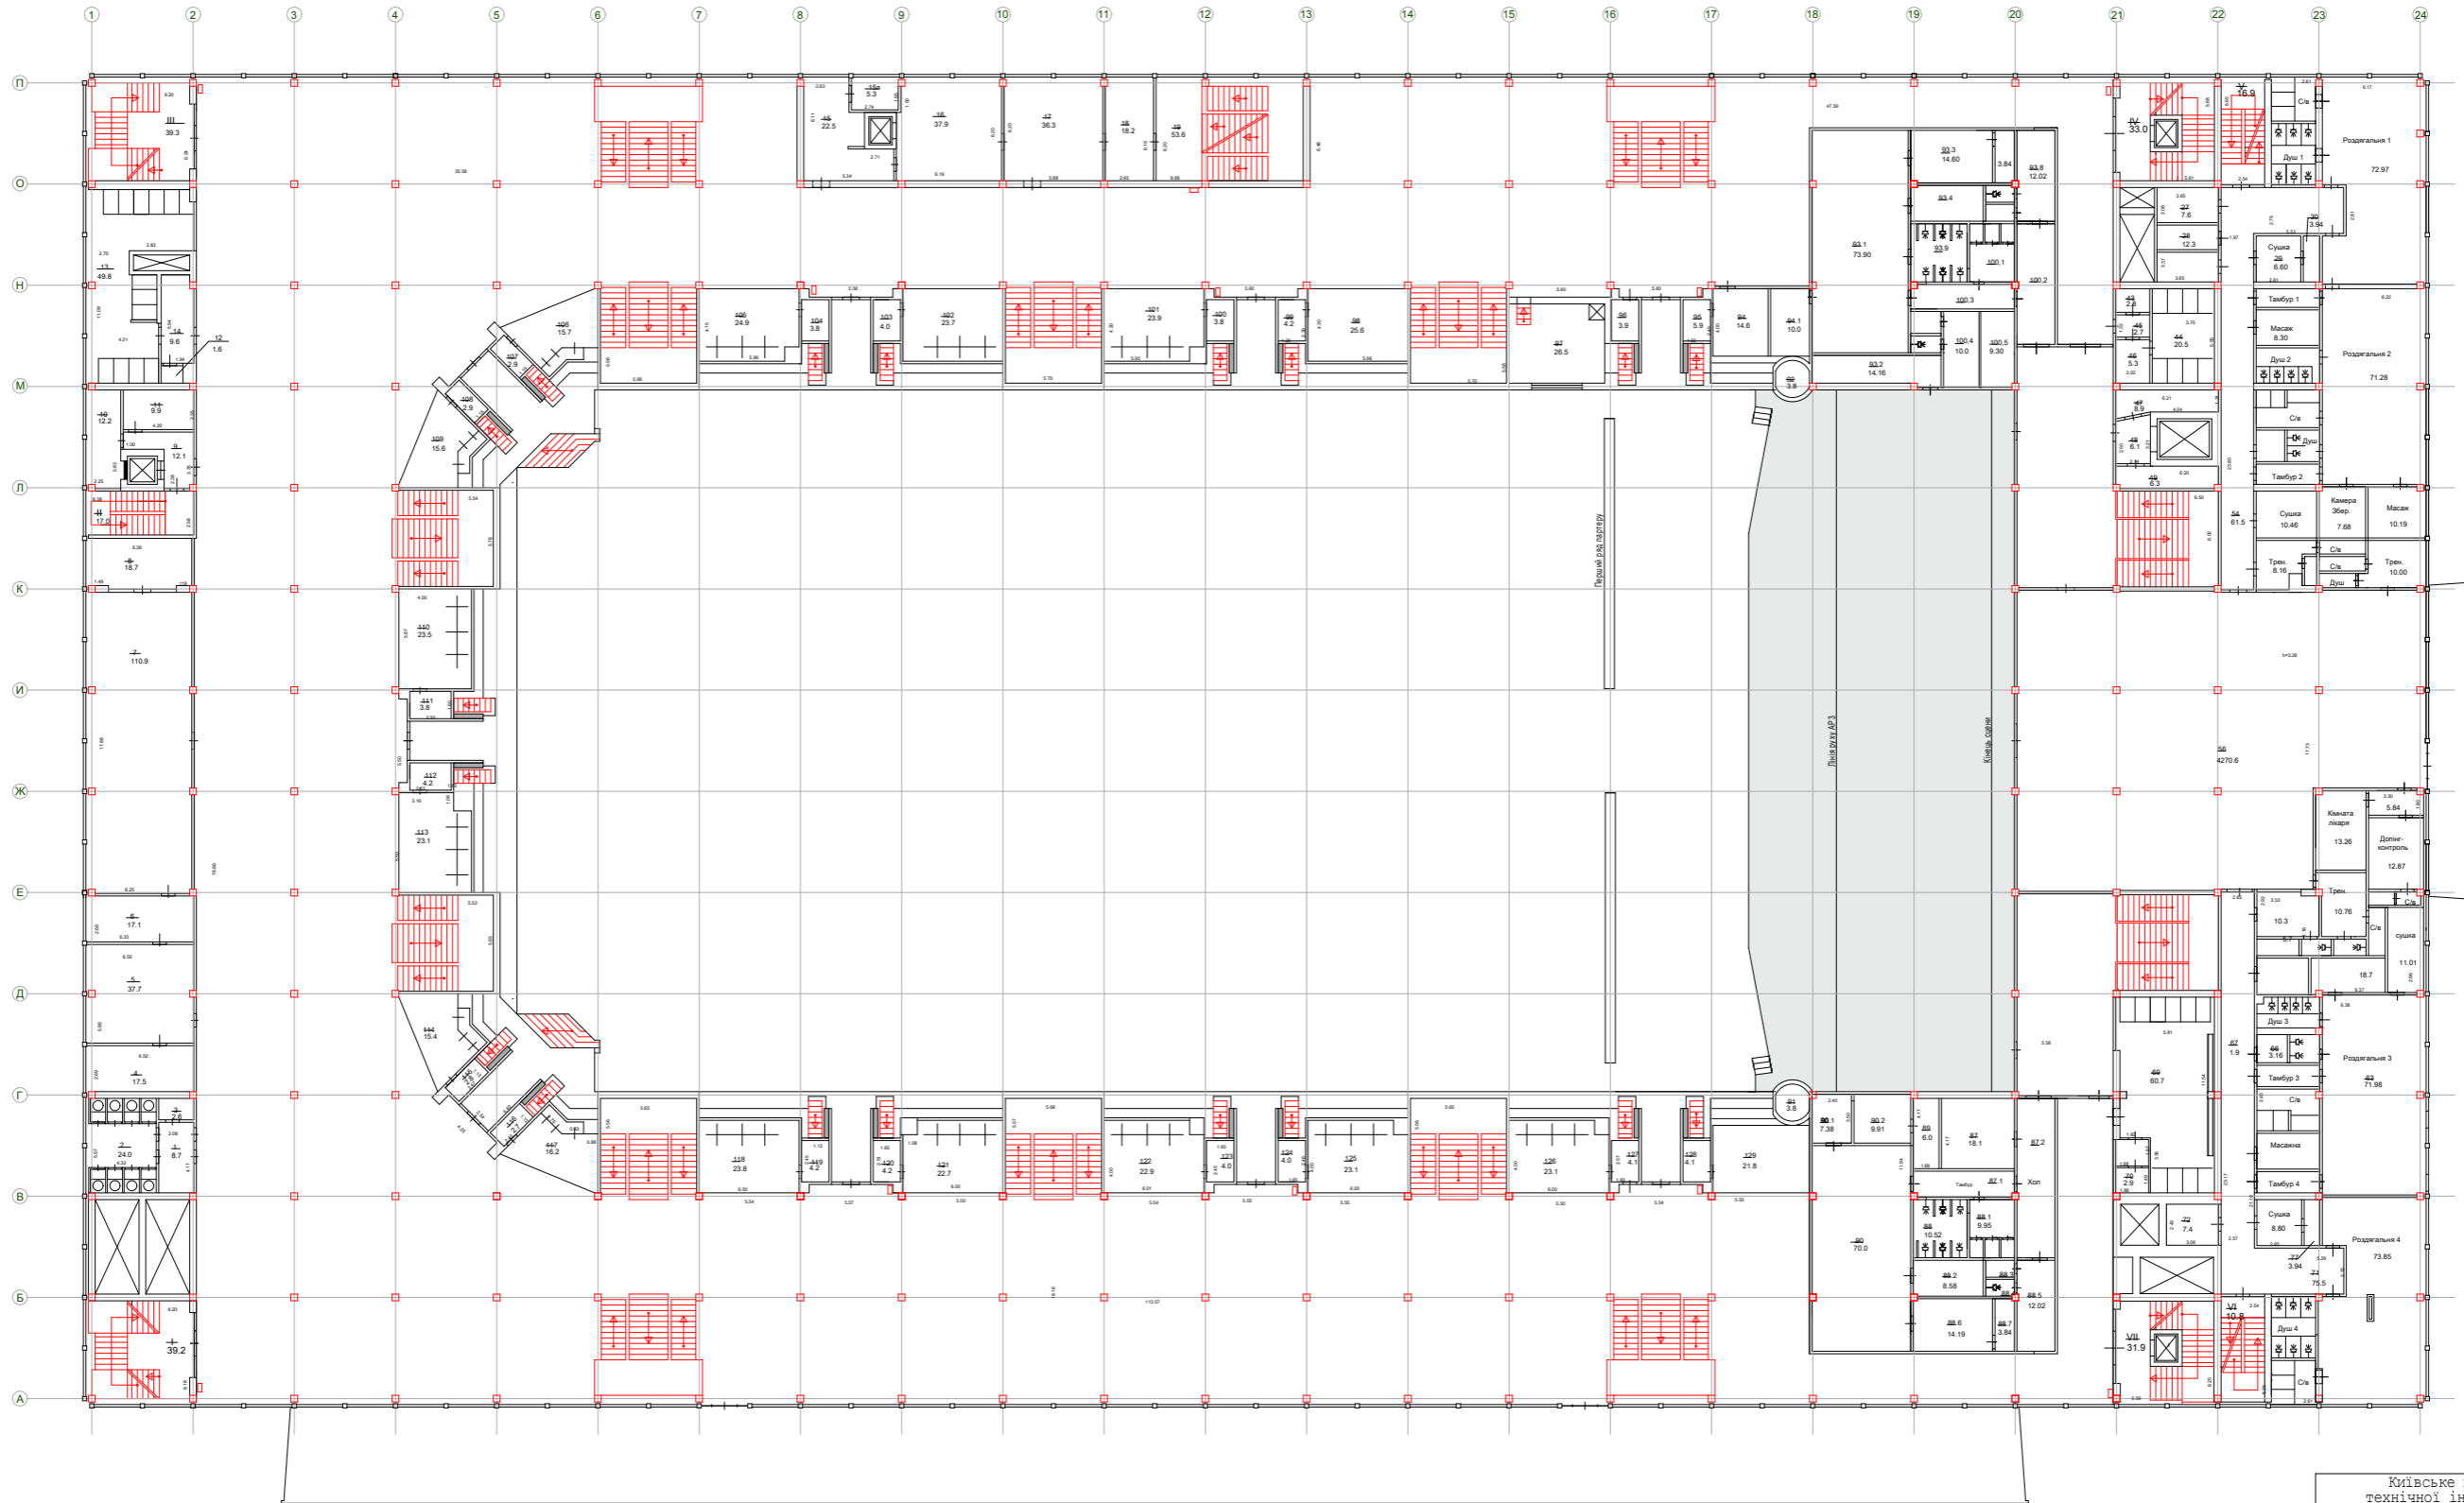

План за поверхами  
 на будівлю літер "А"  
 по пл. Спортивна, буд. №1,  
 району Старокиївського м.Київ  
 ПОВЕРХ ІІ ЛІТЕРИ "А"

Масштаб 1:200

Київське міське бюро технічної інвентаризації	
Начальник бюро	Вальтер
Склав технік	Селіванова
Перевірив бригадир	Філімонова
Креслив копював	
Дата виконання	23.02.2001р.